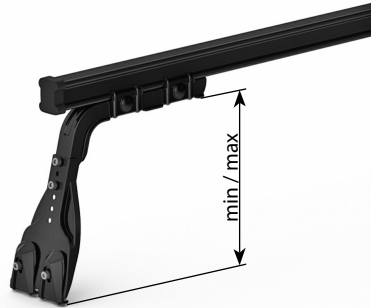

Art. **N30310**
min: **16cm** max: **21cm**

**BASSO
LOW**

SET x2

Art. **N30315**
min: **22cm** max: **37cm**

**MEDIO
MEDIUM**

Art. **N30320**
min: **43cm** max: **58cm**

**ALTO
HIGH**

I KIT PIEDI
PER VEICOLI CON GRONDINA

GB GUTTER FOOT KIT
FOR VEHICLES WITH RAIN GUTTERS

F KIT GOUÏTIÈRE

D REGENRINNE KIT

E CHAPA VIERTEAGUAS

- **I** ISTRUZIONI DI MONTAGGIO
- **GB** FITTING INSTRUCTIONS
- **D** MONTAGEANLEITUNG
- **F** INSTRUCTIONS DE MONTAGE
- **E** ISTRUCCIONES DE MONTAJE
- **P** INSTRUÇÕES DE MONTAGEM
- **NL** MONTAGE-INSTRUCTIES
- **S** MONTERINGSANVISNING
- **FIN** ASENNUSOHJE
- **EST** PAIGALDUSJUHEND
- **LAT** STIPRINĀŠANAS INSTRUKCIJA
- **LT** PRITVIRTINIMO INSTRUKCIJOS
- **PL** INSTRUKCJA MONTAŻU
- **RUS** Инструкции по установке
- **CZ** NÁVOD NA MONTÁŽ
- **SK** NÁVOD NA MONTÁŽ
- **SLO** NAVODILA ZA PRITRJEVANJE
- **HR** UPUTA ZA SASTAVLJANJE
- **H** A FELSZERELÉS MÓDJA
- **GR** Οδηγίες συναρμολόγησης
- **TR** MONTAJ TALIMATLARI
- **BG** ИНСТРУКЦИИ ЗА МОНТАЖ
- **SRB** UPUTSTVA ZA MONTAŽU

- **I** ADATTA PER
- **GB** SUITABLE FOR
- **F** INDIQUÉ POUR
- **D** GEEIGNET FÜR
- **E** ADECUADA PARA

**NORDRIVE
KARGO SERIES**

A

KARGO

ACCIAIO / STEEL

- **I** BARRE KARGO
- **GB** KARGO BARS
- **F** BARRES KARGO
- **D** DACH-LASTENTRÄGER KARGO
- **E** BARRES KARGO

B

KARGO-PLUS

ALLUMINIO / ALUMINIUM

- **I** BARRE KARGO-PLUS
- **GB** KARGO-PLUS BARS
- **F** BARRES KARGO-PLUS
- **D** DACH-LASTENTRÄGER KARGO-PLUS
- **E** BARRES KARGO-PLUS

C

KRS-7

7cm

KRS-12

12cm

- **I** CESTE PORTATUTTO KRS-7 / KRS-12
- **GB** KRS-7 / KRS-12 VAN ROOF RACKS
- **F** GALERIE KRS-7 / KRS-12
- **D** DACHKÖRBE KRS-7 / KRS-12
- **E** BACAS KRS-7 / KRS-12

NORDRIVE®

TRANSPORT SOLUTIONS