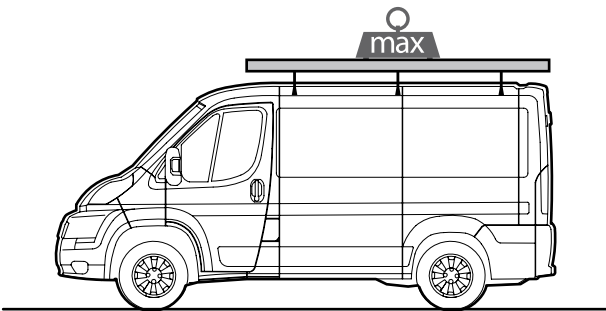

Art.	x Kit
Art. N30310	1,8kg
Art. N30315	2,3kg
Art. N30320	3,3kg

max **50kg**

max **100kg**

max **150kg**

max **200kg**