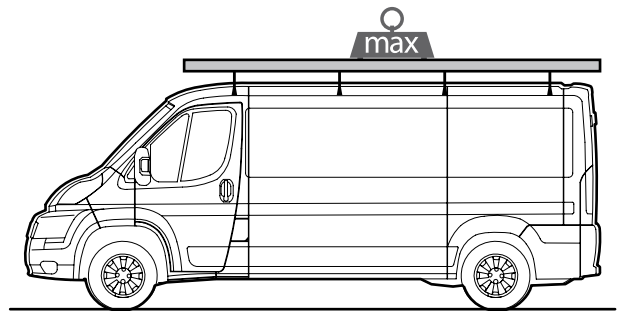

Art.	x Kit
Art. N30310	1,8kg
Art. N30315	2,3kg
Art. N30320	3,3kg

max **50kg**

max **100kg**

max **150kg**

max **200kg**