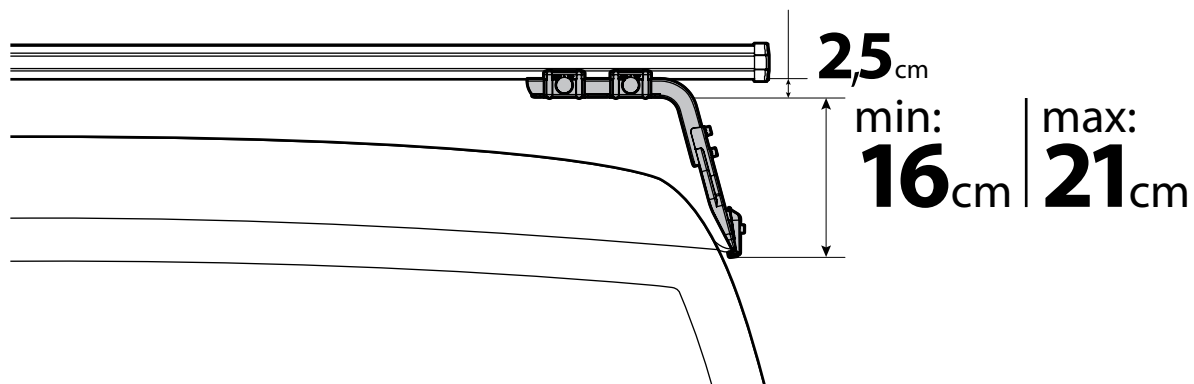

Art. **N30310**

BASSO / LOW / NIEDRIG