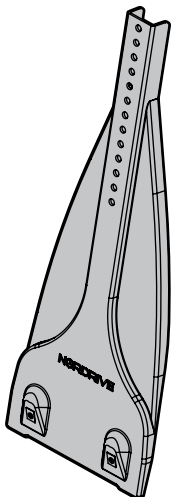

Art. **N30310**  
min: **16cm** max: **21cm**

**BASSO  
LOW**

**SET x2**

Art. **N30315**  
min: **22cm** max: **37cm**

**MEDIO  
MEDIUM**

Art. **N30320**  
min: **43cm** max: **58cm**

**ALTO  
HIGH**

**I** KIT PIEDI  
PER VEICOLI CON GRONDINA

max **50kg**

max **100kg**

max **150kg**

max **200kg**

Art. **N30310**

BASSO / LOW / NIEDRIG

Art. **N30315**

MEDIO / MEDIUM / DURCHSCHNITT

Art. **N30320**

ALTO / HIGH / HOCH

**A** 76FE0001 **x2**

**B** 40FE0009 **x2**

**A** 76FE0002 **x2**

**B** 40FE0010 **x2**

**A** 76FE0003 **x2**

**B** 40FE0010 **x2**