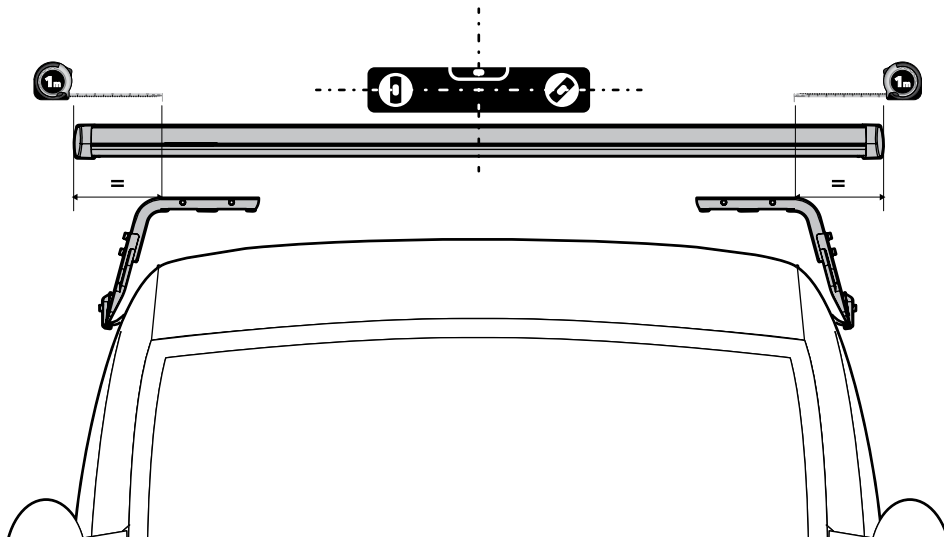

ATTENZIONE
WARNING