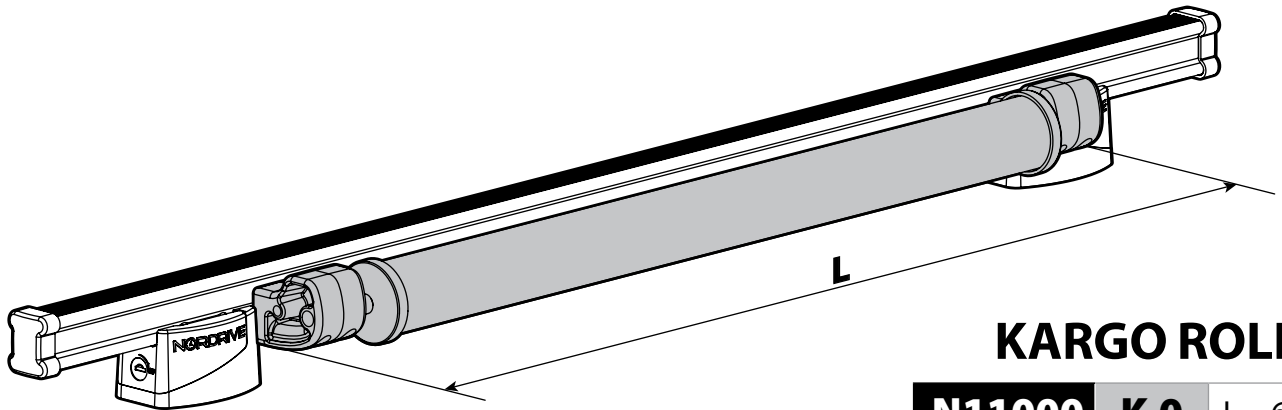

OPTIONALS PER / FOR / FÜR:

Kargo series

Acciaio / Steel

KARGO ROLLER

N11000	K-0	L = 64 cm
N11003	K-7	L = 96 cm