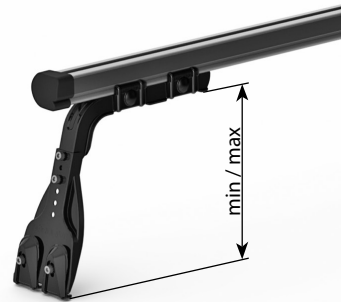

Art. **N30310**
min: **16cm** max: **21cm**

**BASSO
LOW**

SET x2

Art. **N30315**
min: **22cm** max: **37cm**

**MEDIO
MEDIUM**

Art. **N30320**
min: **43cm** max: **58cm**

**ALTO
HIGH**

I KIT PIEDI
PER VEICOLI CON GRONDINA

GB GUTTER FOOT KIT
FOR VEHICLES WITH RAIN GUTTERS

F KIT GOUÏTIÈRE

D REGENRINNE KIT

E CHAPA VIERTEAGUAS

- **I** ISTRUZIONI DI MONTAGGIO
- **GB** FITTING INSTRUCTIONS
- **D** MONTAGEANLEITUNG
- **F** INSTRUCTIONS DE MONTAGE
- **E** ISTRUCCIONES DE MONTAJE
- **P** INSTRUÇÕES DE MONTAGEM
- **NL** MONTAGE-INSTRUCTIES
- **S** MONTERINGSANVISNING
- **FIN** ASENNUSOHJE
- **EST** PAIGALDUSJUHEND
- **LAT** STIPRINĀŠANAS INSTRUKCIJA
- **LT** PRITVIRTINIMO INSTRUKCIJOS
- **PL** INSTRUKCJA MONTAŻU
- **RUS** Инструкции по установке
- **CZ** NÁVOD NA MONTÁŽ
- **SK** NÁVOD NA MONTÁŽ
- **SLO** NAVODILA ZA PRITRJEVANJE
- **HR** UPUTA ZA SASTAVLJANJE
- **H** A FELSZERELÉS MÓDJA
- **GR** Οδηγίες συναρμολόγησης
- **TR** MONTAJ TALIMATLARI
- **BG** ИНСТРУКЦИИ ЗА МОНТАЖ
- **SRB** UPUTSTVA ZA MONTAŽU

- **I** ADATTA PER
- **GB** SUITABLE FOR
- **F** INDIQUÉ POUR
- **D** GEEIGNET FÜR
- **E** ADECUADA PARA

**NORDRIVE
KARGO SERIES**

A

KARGO

ACCIAIO / STEEL

- **I** BARRE KARGO
- **GB** KARGO BARS
- **F** BARRES KARGO
- **D** DACH-LASTENTRÄGER KARGO
- **E** BARRES KARGO

B

KARGO-PLUS

ALLUMINIO / ALUMINIUM

- **I** BARRE KARGO-PLUS
- **GB** KARGO-PLUS BARS
- **F** BARRES KARGO-PLUS
- **D** DACH-LASTENTRÄGER KARGO-PLUS
- **E** BARRES KARGO-PLUS

C

KRS-7

7cm

KRS-12

12cm

- **I** CESTE PORTATUTTO KRS-7 / KRS-12
- **GB** KRS-7 / KRS-12 VAN ROOF RACKS
- **F** GALERIE KRS-7 / KRS-12
- **D** DACHKÖRBE KRS-7 / KRS-12
- **E** BACAS KRS-7 / KRS-12

NORDRIVE®

TRANSPORT SOLUTIONS